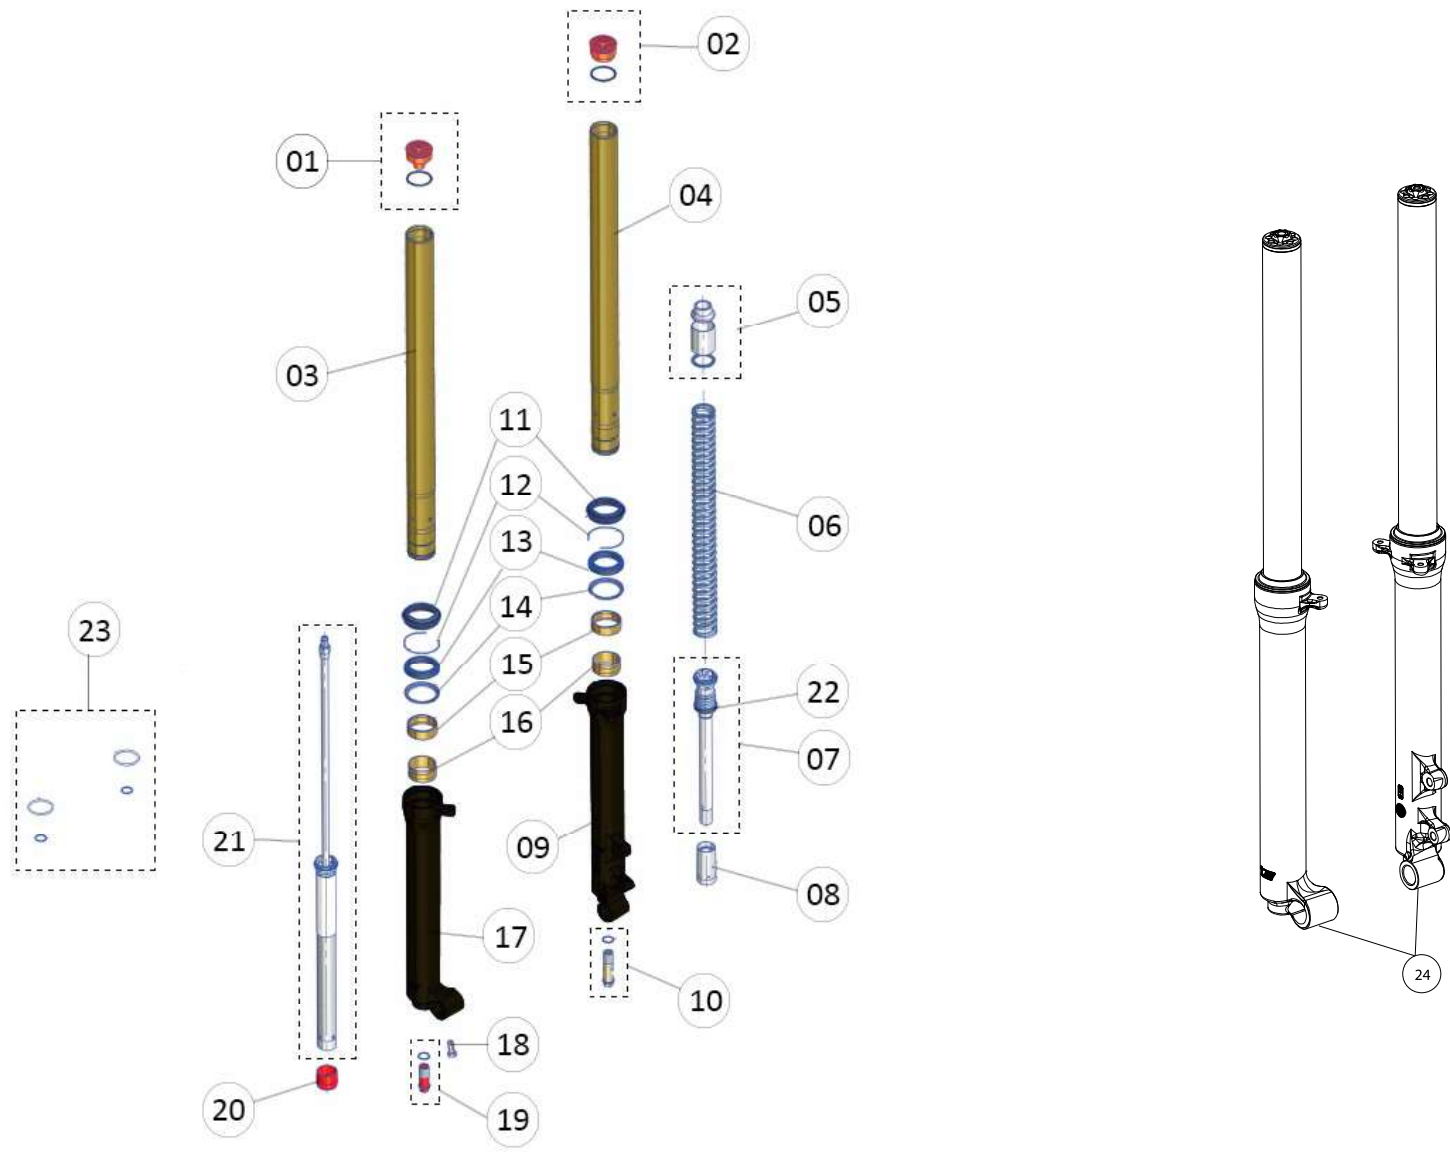

D

C

B

A

## Despiece TRRS Raga Racing 2022 Electric Start

04b - HD - Horquilla Delantera Tech / Front Suspension Tech

Nº	Código	Descripción	Description	Cantidad
1	71001	Cjto. tapon regulacion extension	Screw cap rebound set	1
2	71002	Cjto. tapon regulacion precarga muelle	Screw cap preload spring set	1
3	71024	Barra Suspension Derecha-Group Stanchion Tube Replay Right	Stanchion Tube, Right side	1
4	71025	Barra Suspension Izquierda-Group Stanchion Tube Replay Left	Stanchion Tube, Left side	1
5	71005	Cto. Distanciadores Muelle-Group Spacers Spring	Group, Spring spacers	1
6	71026	Muelle Horquilla-Fork Spring (Progr. 3)	Fork Spring	1
7	71007	Cto.Mecanico Bombeo-Group Mechanical Pumping	Group, dampening cartridge	1
8	71008	Cono Limitador Izquierdo-Cone Limit Left	Alignment cone, Left	1
9	71027	Botella Suspension Izquierda-Left Leg	Lower Leg, left	1
10	71010	Cto.Tornillo Regulacion-Needle Regulation Group	Needle and Regulation Group	1
11	71011	Guardapolvo horquilla	Dust seal	1
12	71012	Circlip Tope Reten-Ring Stopper Oil Seal	Oil Seal retention clip	2
13	71013	Reten Horquilla-Oil Seal	Oil Seal	2
14	71014	Anillo Tope Glacier-Ring Stop Bushing Oil Seal	Bushing stop ring	2
15	71015	Glacier Barra Horquilla-Bush Du Ø39XØ43X15	Bushing Du Ø39XØ43X15	2
16	71016	Glacier Botella Horquilla-Bush Du Ø38XØ40X20	Bushing Du Ø38XØ40X20	2
17	71028	Botella Suspension Derecha-Right Leg (negro)	Lower leg, Right (black)	1
18	71018	Tornillo Allen-Screw Tceib M8X18 Din 7984	Bolt, Allen M8X18 Din 7984	1
19	71019	Cto. Tornillo Regulacion- Group Lock Screw Hydraulic Pump	Group, Hydraulic dampener end cap	1
20	71020	Cono Limitador Derecho-Cone Limit Right	Alignment cone,	1
21	71029	Cartucho Hidraulico-Group Cartridge	Group, Cartridge	1
22	71022	Anillo Tope Muelle-Support Ring For Spring Limit	Guide Ring, Limit spring	1
23	71023	Kit Toricas-Group Rings Seal	O-ring kit	1
24	04019TR100	Conjunto horquilla delantera	Front suspension, complete	1