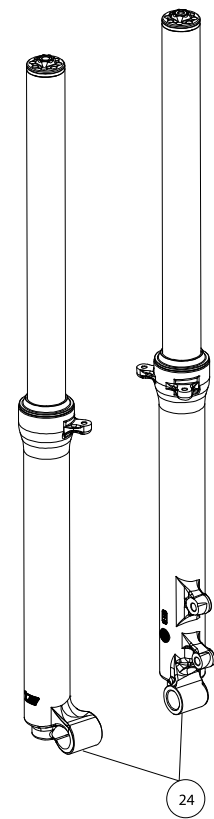

D

C

B

A

## Despiece TRRS Raga Racing 2022 Electric Start

04b - HD - Horquilla Delantera Tech / Front Suspension Tech

Nº	Código	Descripción	Description	Cantidad
1	71001	Cjto. tapon regulacion extension	Screw cap rebound set	1
2	71002	Cjto. tapon regulacion precarga muelle	Screw cap preload spring set	1
3	71024	Barra Suspension Derecha-Group Stanchion Tube Replay Right	Stanchion Tube, Right side	1
4	71025	Barra Suspension Izquierda-Group Stanchion Tube Replay Left	Stanchion Tube, Left side	1
5	71005	Cto. Distanciadores Muelle-Group Spacers Spring	Group, Spring spacers	1
6	71026	Muelle Horquilla-Fork Spring (Progr. 3)	Fork Spring	1
7	71007	Cto.Mecanico Bombeo-Group Mechanical Pumping	Group, dampening cartridge	1
8	71008	Cono Limitador Izquierdo-Cone Limit Left	Alignment cone, Left	1
9	71027	Botella Suspension Izquierda-Left Leg	Lower Leg, left	1
10	71010	Cto.Tornillo Regulacion-Needle Regulation Group	Needle and Regulation Group	1
11	71011	Guardapolvo horquilla	Dust seal	1
12	71012	Circlip Tope Reten-Ring Stopper Oil Seal	Oil Seal retention clip	2
13	71013	Reten Horquilla-Oil Seal	Oil Seal	2
14	71014	Anillo Tope Glacier-Ring Stop Bushing Oil Seal	Bushing stop ring	2
15	71015	Glacier Barra Horquilla-Bush Du Ø39XØ43X15	Bushing Du Ø39XØ43X15	2
16	71016	Glacier Botella Horquilla-Bush Du Ø38XØ40X20	Bushing Du Ø38XØ40X20	2
17	71028	Botella Suspension Derecha-Right Leg (negro)	Lower leg, Right (black)	1
18	71018	Tornillo Allen-Screw Tceib M8X18 Din 7984	Bolt, Allen M8X18 Din 7984	1
19	71019	Cto. Tornillo Regulacion- Group Lock Screw Hydraulic Pump	Group, Hydraulic dampener end cap	1
20	71020	Cono Limitador Derecho-Cone Limit Right	Alignment cone,	1
21	71029	Cartucho Hidraulico-Group Cartridge	Group, Cartridge	1
22	71022	Anillo Tope Muelle-Support Ring For Spring Limit	Guide Ring, Limit spring	1
23	71023	Kit Toricas-Group Rings Seal	O-ring kit	1
24	04019TR100	Conjunto horquilla delantera	Front suspension, complete	1