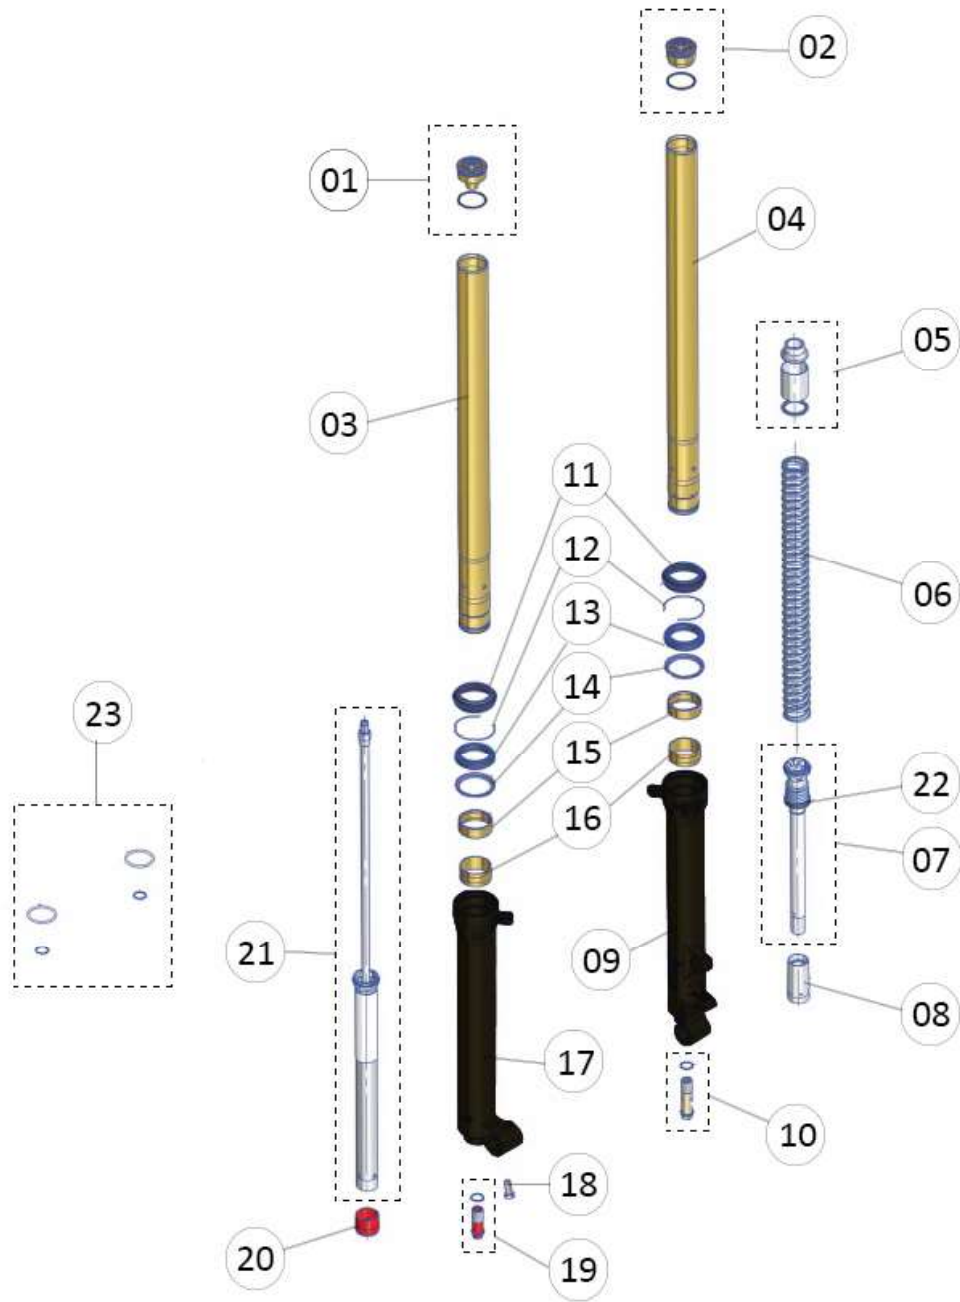

D

C

B

A

Despiece TRRS Raga Racing 2022

04b - HD - Horquilla Delantera Tech / Front Suspension Tech

Nº	Código	Descripción	Description	Cantidad
1	71030	Cjto. tapon regulacion extension	Screw cap rebound set	1
2	71031	Cjto. tapon regulacion precarga muelle	Screw cap preload spring set	1
3	71032	Barra Suspension Derecha-Group Stanchion Tube Replay Right	Stanchion Tube, Right side	1
4	71045	Barra Suspension Izquierda-Group Stanchion Tube Replay Left	Stanchion Tube, Left side	1
5	71033	Cto. Distanciadores Muelle-Group Spacers Spring	Group, Spring spacers	1
6	71034	Muelle Horquilla-Fork Spring (Progr. 3)	Fork Spring	1
7	71035	Cto.Mecanico Bombeo-Group Mechanical Pumping	Group, dampening cartridge	1
8	71036	Cono Limitador Izquierdo-Cone Limit Left	Alignment cone, Left	1
9	71053	Botella Suspension Izquierda-Left Leg (Negra para barras de acero)	Lower Leg, left (Black for steel bar)	1
10	71010	Cto.Tornillo Regulacion-Needle Regulation Group	Needle and Regulation Group	1
11	71011	Guardapolvo Horquilla-Dust Seal	Dust Seal	2
12	71012	Circlip Tope Reten-Ring Stopper Oil Seal	Oil Seal retention clip	2
13	71013	Reten Horquilla-Oil Seal	Oil Seal	2
14	71014	Anillo Tope Glacier-Ring Stop Bushing Oil Seal	Bushing stop ring	2
15	71015	Glacier Barra Horquilla-Bush Du Ø39XØ43X15	Bushing Du Ø39XØ43X15	2
16	71016	Glacier Botella Horquilla-Bush Du Ø38XØ40X20	Bushing Du Ø38XØ40X20	2
17	71052	Botella Suspension Derecha-Right Leg (negra para barras de acero)	Lower leg, Right (Black for steel bar)	1
18	71018	Tornillo Allen-Screw Tceib M8X18 Din 7984	Bolt, Allen M8X18 Din 7984	1
19	71040	Cto. Tornillo Regulacion- Group Lock Screw Hydraulic Pump	Group, Hydraulic dampener end cap	1
20	71020	Cono Limitador Derecho-Cone Limit Right	Alignment cone,	1
21	71042	Cartucho Hidraulico-Group Cartridge	Group, Cartridge	1
22	71043	Anillo Tope Muelle-Support Ring For Spring Limit	Guide Ring, Limit spring	1
23	71044	Kit Toricas-Group Rings Seal	O-ring kit	1
24	04032TR100	Cjto. horquilla delantera barras doradas / botella negra	Front fork set, gold-plated tube / black leg	1