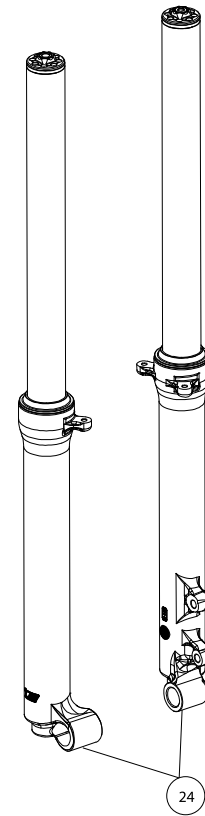

D

C

B

A

Despiece TRRS Raga Racing 2022

04b - HD - Horquilla Delantera Tech / Front Suspension Tech

Nº	Código	Descripción	Description	Cantidad
1	71030	Cjto. tapon regulacion extension	Screw cap rebound set	1
2	71031	Cjto. tapon regulacion precarga muelle	Screw cap preload spring set	1
3	71032	Barra Suspension Derecha-Group Stanchion Tube Replay Right	Stanchion Tube, Right side	1
4	71045	Barra Suspension Izquierda-Group Stanchion Tube Replay Left	Stanchion Tube, Left side	1
5	71033	Cto. Distanciadores Muelle-Group Spacers Spring	Group, Spring spacers	1
6	71034	Muelle Horquilla-Fork Spring (Progr. 3)	Fork Spring	1
7	71035	Cto.Mecanico Bombeo-Group Mechanical Pumping	Group, dampening cartridge	1
8	71036	Cono Limitador Izquierdo-Cone Limit Left	Alignment cone, Left	1
9	71053	Botella Suspension Izquierda-Left Leg (Negra para barras de acero)	Lower Leg, left (Black for steel bar)	1
10	71010	Cto.Tornillo Regulacion-Needle Regulation Group	Needle and Regulation Group	1
11	71011	Guardapolvo Horquilla-Dust Seal	Dust Seal	2
12	71012	Circlip Tope Reten-Ring Stopper Oil Seal	Oil Seal retention clip	2
13	71013	Reten Horquilla-Oil Seal	Oil Seal	2
14	71014	Anillo Tope Glacier-Ring Stop Bushing Oil Seal	Bushing stop ring	2
15	71015	Glacier Barra Horquilla-Bush Du Ø39XØ43X15	Bushing Du Ø39XØ43X15	2
16	71016	Glacier Botella Horquilla-Bush Du Ø38XØ40X20	Bushing Du Ø38XØ40X20	2
17	71052	Botella Suspension Derecha-Right Leg (negra para barras de acero)	Lower leg, Right (Black for steel bar)	1
18	71018	Tornillo Allen-Screw Tceib M8X18 Din 7984	Bolt, Allen M8X18 Din 7984	1
19	71040	Cto. Tornillo Regulacion- Group Lock Screw Hydraulic Pump	Group, Hydraulic dampener end cap	1
20	71020	Cono Limitador Derecho-Cone Limit Right	Alignment cone,	1
21	71042	Cartucho Hidraulico-Group Cartridge	Group, Cartridge	1
22	71043	Anillo Tope Muelle-Support Ring For Spring Limit	Guide Ring, Limit spring	1
23	71044	Kit Toricas-Group Rings Seal	O-ring kit	1
24	04032TR100	Cjto. horquilla delantera barras doradas / botella negra	Front fork set, gold-plated tube / black leg	1